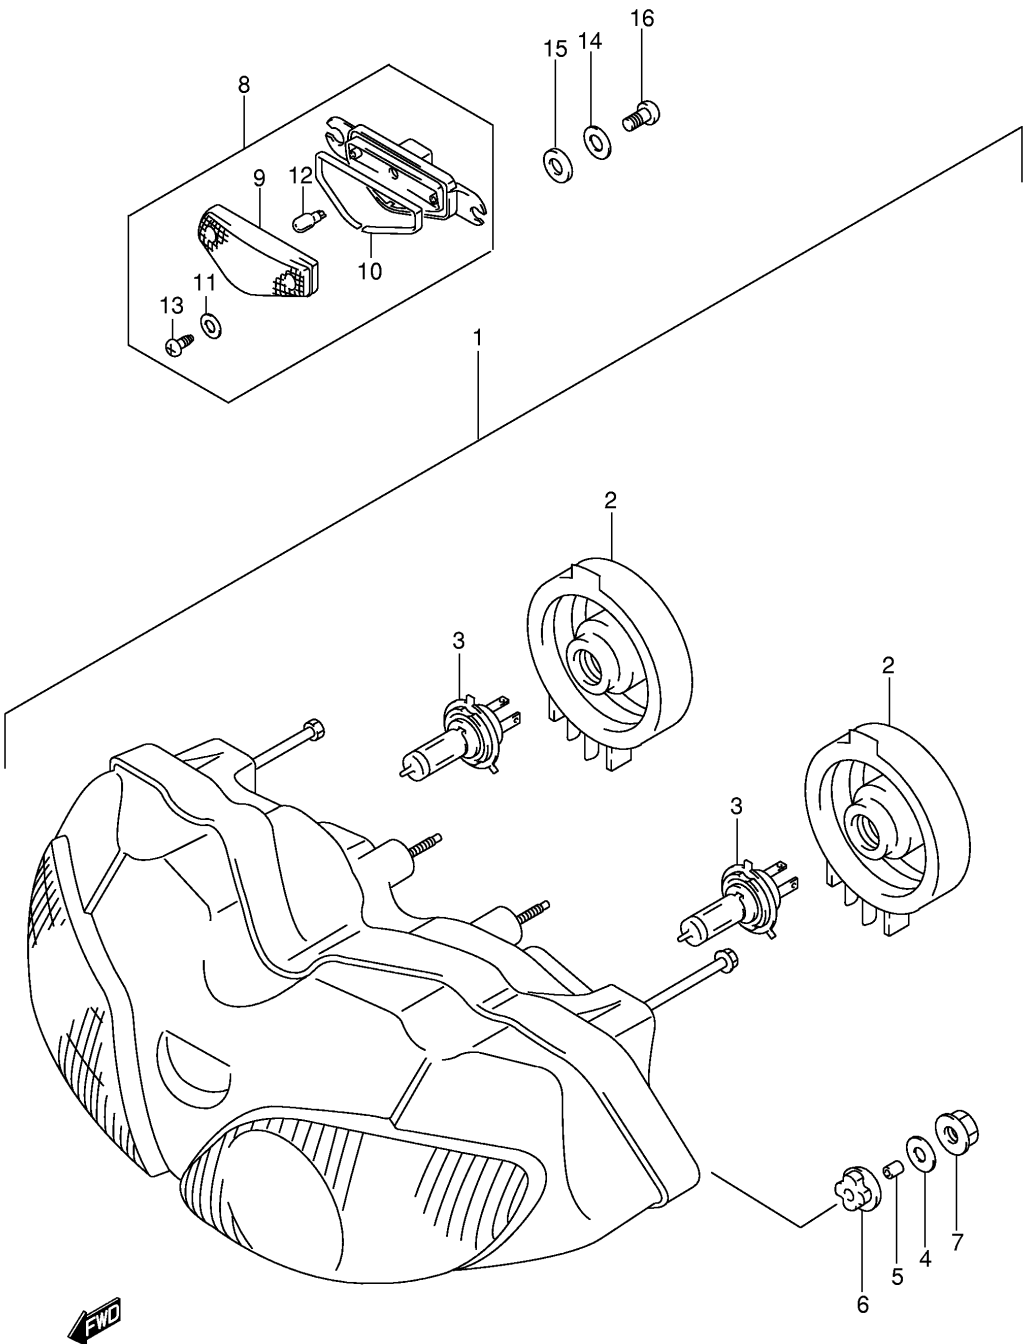

Ref No	Part No	Description

1	35100-20F30-999	Headlamp Assy
2	35125-02F00	• . Cover, Socket
3	09471-12102	Bulb (12v,445/45w)
4	09160-06088	Washer (6.5x20x1.6)
5	09180-06267	Spacer (6.5x9x12.5)
6	09320-09010	Cushion
7	08316-10063	Nut
8	36110-20F00	Lamp Assy, Front Position
9	36112-08F00	• . Lens
10	36113-20F00	• . Gasket
11	35128-37B00	• . Washer
12	09471-12081	• . Bulb (12v,5w)
13	03211-04123	• . Screw
14	09160-05045	Washer (5.5x18x1.0)
15	09320-08001	Cushion
16	03511-05103	Screw